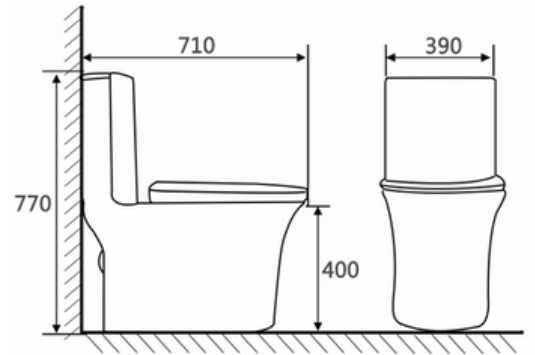

Codigo del producto	08-139
Colores disponibles	Cromado, negro

SANITARIOS

funcionalidad e innovación

Modelo	T6001
Nombre	Inodoro
Tipo de Producto	One Piece Toilet
Tamaño	710*390*770mm
Material	Ceramic
Color	White

Modelo	T6002
Nombre	Inodoro
Tipo de Producto	One Piece Toilet
Tamaño	700*385*780mm
Material	Ceramic
Color	White

Modelo	T6006
Nombre	Inodoro
Tipo de Producto	One Piece Toilet
Tamaño	680*375*830mm
Material	Ceramic
Color	White

Modelo	T6021
Nombre	Inodoro
Tipo de Producto	One Piece Toilet
Tamaño	680*380*740mm
Material	Ceramic
Color	White

Modelo	T6023
Nombre	Inodoro
Tipo de Producto	One Piece Toilet
Tamaño	680*380*770mm
Material	Ceramic
Color	White