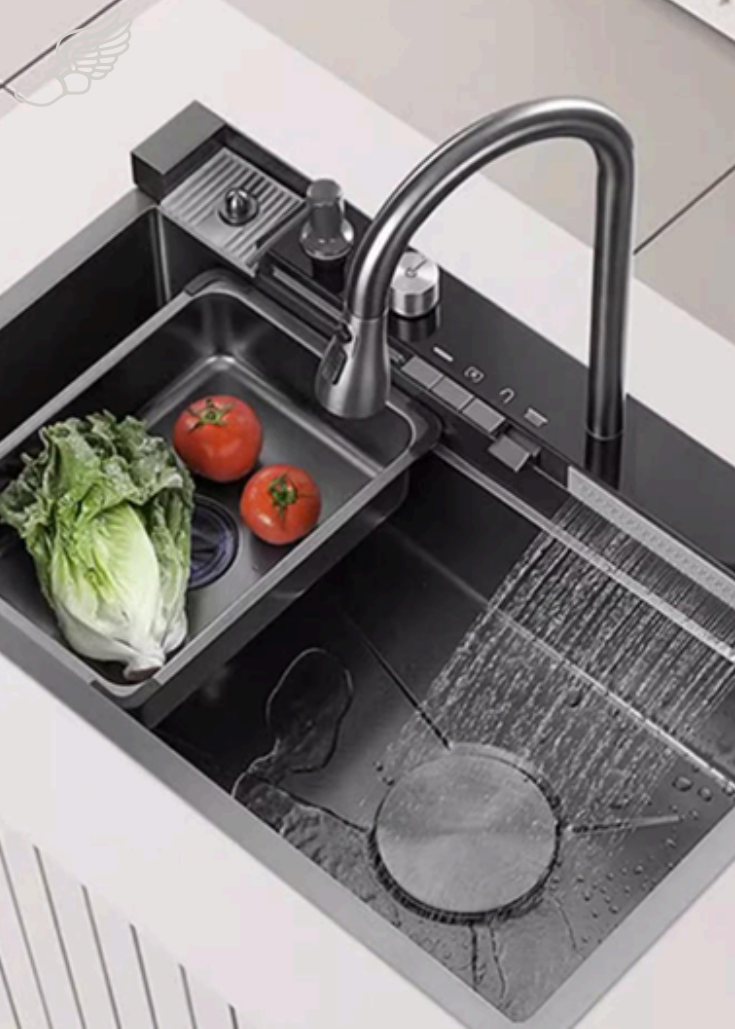

diseño e innovación

Nombre del producto	Bacha de Cocina Multifunción
Colores disponibles	negro, oro, blanco, gris
Accesorios	Sistema de drenaje, Cesta de drenaje, Fregadero pequeño de drenaje, Tabla de cortar de madera maciza, Grifo cascada de lluvia, Dispensador de jabón, Grifo de agua potable, Lavavasos
Modelo	Tamaño
SP6045HB	600x450x230 mm
SP6545HB	650x450x230 mm
SP6845HB	680x450x230 mm
SP7545HB	750x460x230 mm
SP8045HB	800x460x230 mm

Nombre del producto	Bacha de Cocina Multifunción (Modelo Digital)
Colores disponibles	negro, oro, blanco, gris
Accesorios	Sistema de drenaje, Cesta de drenaje, Fregadero pequeño de drenaje, Tabla de cortar de madera maciza, Grifo cascada de lluvia, Dispensador de jabón, Grifo de agua potable, Lavavasos, Soporte para cuchillos
Modelo	Tamaño
SP7545SB	750x460x230 mm
SP8045SB	800x460x230 mm

Nombre del producto	Bacha de Cocina Multifunción (Modelo Digital)
Colores disponibles	negro, oro, blanco, gris
Accesorios	Sistema de drenaje, Cesta de drenaje, Fregadero pequeño de drenaje, Tabla de cortar de madera maciza, Grifo cascada de lluvia, Dispensador de jabón, Grifo de agua potable, Lavavasos
Modelo	Tamaño
SP7545GB	750x460x230 mm
SP8045GB	800x460x230 mm