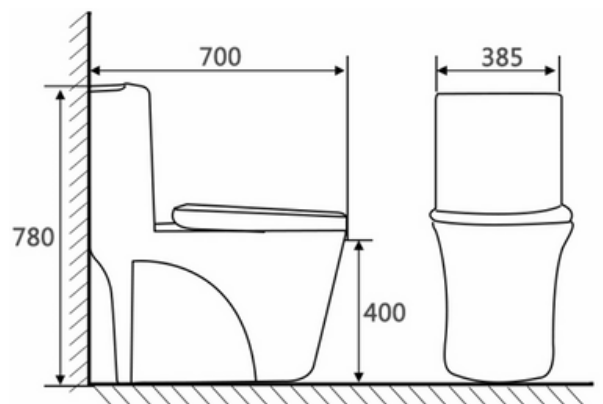

Codigo del producto	08-139
Colores disponibles	Cromado, negro

SANITARIOS

funcionalidad e innovación

Modelo	T6001
Nombre	Inodoro
Tipo de Producto	One Piece Toilet
Tamaño	710*390*770mm
Material	Ceramic
Color	White

Modelo	T6002
Nombre	Inodoro
Tipo de Producto	One Piece Toilet
Tamaño	700*385*780mm
Material	Ceramic
Color	White

Modelo	T6006
Nombre	Inodoro
Tipo de Producto	One Piece Toilet
Tamaño	680*375*830mm
Material	Ceramic
Color	White

Modelo	T6021
Nombre	Inodoro
Tipo de Producto	One Piece Toilet
Tamaño	680*380*740mm
Material	Ceramic
Color	White

Modelo	T6023
Nombre	Inodoro
Tipo de Producto	One Piece Toilet
Tamaño	680*380*770mm
Material	Ceramic
Color	White

Modelo	T6021
Nombre	Inodoro
Tipo de Producto	One Piece Toilet
Tamaño	720*390*760mm
Material	Ceramic
Color	White

ESTA PROPUESTA ESTÁ PENSADA PARA DESARROLLADORES INMOBILIARIOS, CONSTRUCTORAS, ARQUITECTOS, ADMINISTRADORES DE CONSORCIOS, HOTELEROS Y PROFESIONALES DEL REAL ESTATE QUE BUSCAN SUMAR VALOR, EFICIENCIA Y TECNOLOGÍA A SUS PROYECTOS.