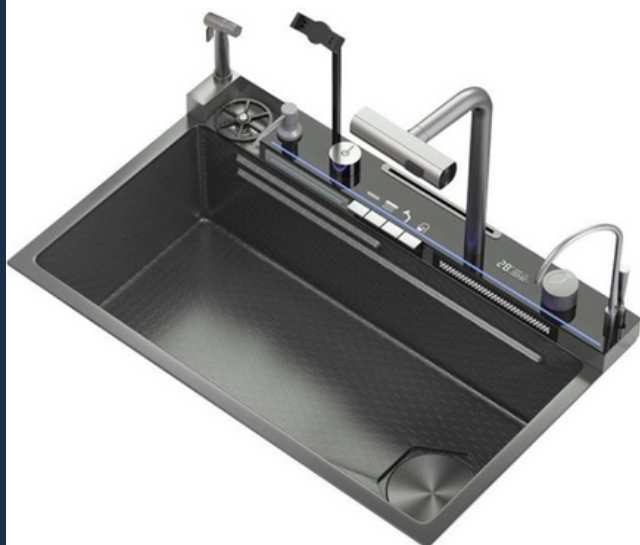

Tipo	Bacha de cocina multifuncion
Material	Acero inoxidable
Colores disponibles	Cepillado, negro, dorado
Accesorios	Sistema de drenaje, Cesta de drenaje, Bacha pequeño de drenaje, Soporte para teléfono, Grifo de cascada de lluvia, Dispensador de jabón, Grifo de agua potable, Lavador de vasos, Pistola rociadora
Modelo	Tamaño
7545	750x450x220mm
8045	800x450x220mm