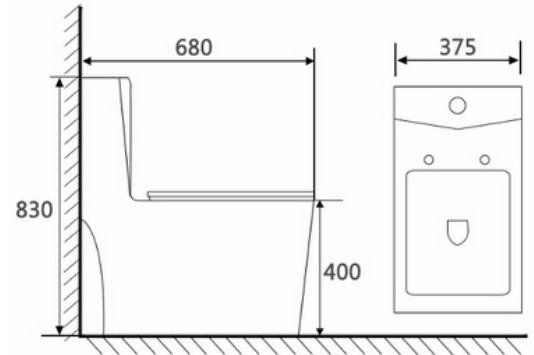

Codigo del producto	08-139
Colores disponibles	Cromado, negro

SANITARIOS

funcionalidad e innovación

Modelo	T6001
Nombre	Inodoro
Tipo de Producto	One Piece Toilet
Tamaño	710*390*770mm
Material	Ceramic
Color	White

Modelo	T6002
Nombre	Inodoro
Tipo de Producto	One Piece Toilet
Tamaño	700*385*780mm
Material	Ceramic
Color	White

Modelo	T6006
Nombre	Inodoro
Tipo de Producto	One Piece Toilet
Tamaño	680*375*830mm
Material	Ceramic
Color	White

Modelo	T6021
Nombre	Inodoro
Tipo de Producto	One Piece Toilet
Tamaño	680*380*740mm
Material	Ceramic
Color	White

Modelo	T6023
Nombre	Inodoro
Tipo de Producto	One Piece Toilet
Tamaño	680*380*770mm
Material	Ceramic
Color	White