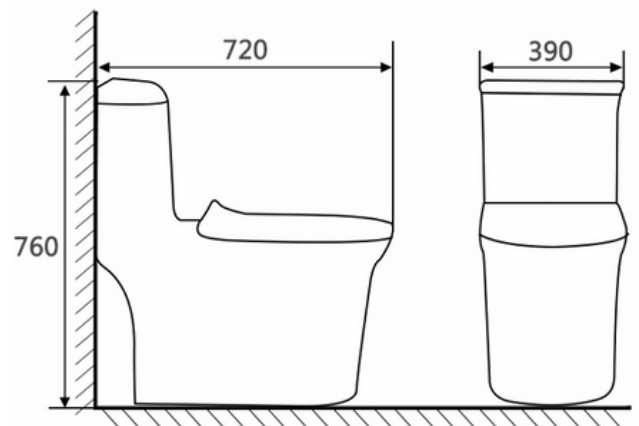

Modelo	T6002
Nombre	Inodoro
Tipo de Producto	One Piece Toilet
Tamaño	700*385*780mm
Material	Ceramic
Color	White

Modelo	T6006
Nombre	Inodoro
Tipo de Producto	One Piece Toilet
Tamaño	680*375*830mm
Material	Ceramic
Color	White

Modelo	T6021
Nombre	Inodoro
Tipo de Producto	One Piece Toilet
Tamaño	680*380*740mm
Material	Ceramic
Color	White

Modelo	T6023
Nombre	Inodoro
Tipo de Producto	One Piece Toilet
Tamaño	680*380*770mm
Material	Ceramic
Color	White

Modelo	T6021
Nombre	Inodoro
Tipo de Producto	One Piece Toilet
Tamaño	720*390*760mm
Material	Ceramic
Color	White

ESTA PROPUESTA ESTÁ PENSADA PARA DESARROLLADORES INMOBILIARIOS, CONSTRUCTORAS, ARQUITECTOS, ADMINISTRADORES DE CONSORCIOS, HOTELEROS Y PROFESIONALES DEL REAL ESTATE QUE BUSCAN SUMAR VALOR, EFICIENCIA Y TECNOLOGÍA A SUS PROYECTOS.