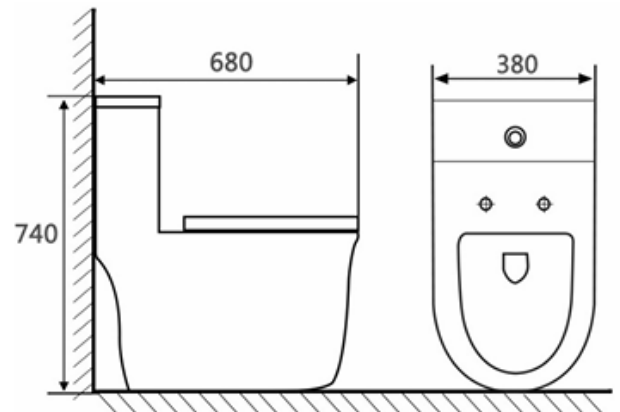

Codigo del producto	08-139
Colores disponibles	Cromado, negro

SANITARIOS

funcionalidad e innovación

Modelo	T6001
Nombre	Inodoro
Tipo de Producto	One Piece Toilet
Tamaño	710*390*770mm
Material	Ceramic
Color	White

Modelo	T6002
Nombre	Inodoro
Tipo de Producto	One Piece Toilet
Tamaño	700*385*780mm
Material	Ceramic
Color	White

Modelo	T6006
Nombre	Inodoro
Tipo de Producto	One Piece Toilet
Tamaño	680*375*830mm
Material	Ceramic
Color	White

Modelo	T6021
Nombre	Inodoro
Tipo de Producto	One Piece Toilet
Tamaño	680*380*740mm
Material	Ceramic
Color	White

Modelo	T6023
Nombre	Inodoro
Tipo de Producto	One Piece Toilet
Tamaño	680*380*770mm
Material	Ceramic
Color	White

Modelo	T6021
Nombre	Inodoro
Tipo de Producto	One Piece Toilet
Tamaño	720*390*760mm
Material	Ceramic
Color	White

ESTA PROPUESTA ESTÁ PENSADA PARA DESARROLLADORES INMOBILIARIOS, CONSTRUCTORAS, ARQUITECTOS, ADMINISTRADORES DE CONSORCIOS, HOTELEROS Y PROFESIONALES DEL REAL ESTATE QUE BUSCAN SUMAR VALOR, EFICIENCIA Y TECNOLOGÍA A SUS PROYECTOS.