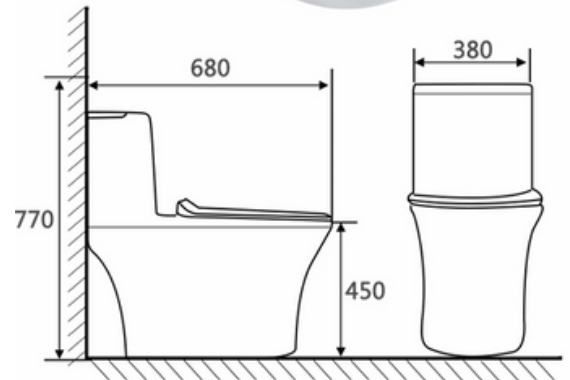

Codigo del producto	08-139
Colores disponibles	Cromado, negro

SANITARIOS

funcionalidad e innovación

Modelo	T6001
Nombre	Inodoro
Tipo de Producto	One Piece Toilet
Tamaño	710*390*770mm
Material	Ceramic
Color	White

Modelo	T6002
Nombre	Inodoro
Tipo de Producto	One Piece Toilet
Tamaño	700*385*780mm
Material	Ceramic
Color	White

Modelo	T6006
Nombre	Inodoro
Tipo de Producto	One Piece Toilet
Tamaño	680*375*830mm
Material	Ceramic
Color	White

Modelo	T6021
Nombre	Inodoro
Tipo de Producto	One Piece Toilet
Tamaño	680*380*740mm
Material	Ceramic
Color	White

Modelo	T6023
Nombre	Inodoro
Tipo de Producto	One Piece Toilet
Tamaño	680*380*770mm
Material	Ceramic
Color	White

Modelo	T6021
Nombre	Inodoro
Tipo de Producto	One Piece Toilet
Tamaño	720*390*760mm
Material	Ceramic
Color	White

ESTA PROPUESTA ESTÁ PENSADA PARA DESARROLLADORES INMOBILIARIOS, CONSTRUCTORAS, ARQUITECTOS, ADMINISTRADORES DE CONSORCIOS, HOTELEROS Y PROFESIONALES DEL REAL ESTATE QUE BUSCAN SUMAR VALOR, EFICIENCIA Y TECNOLOGÍA A SUS PROYECTOS.